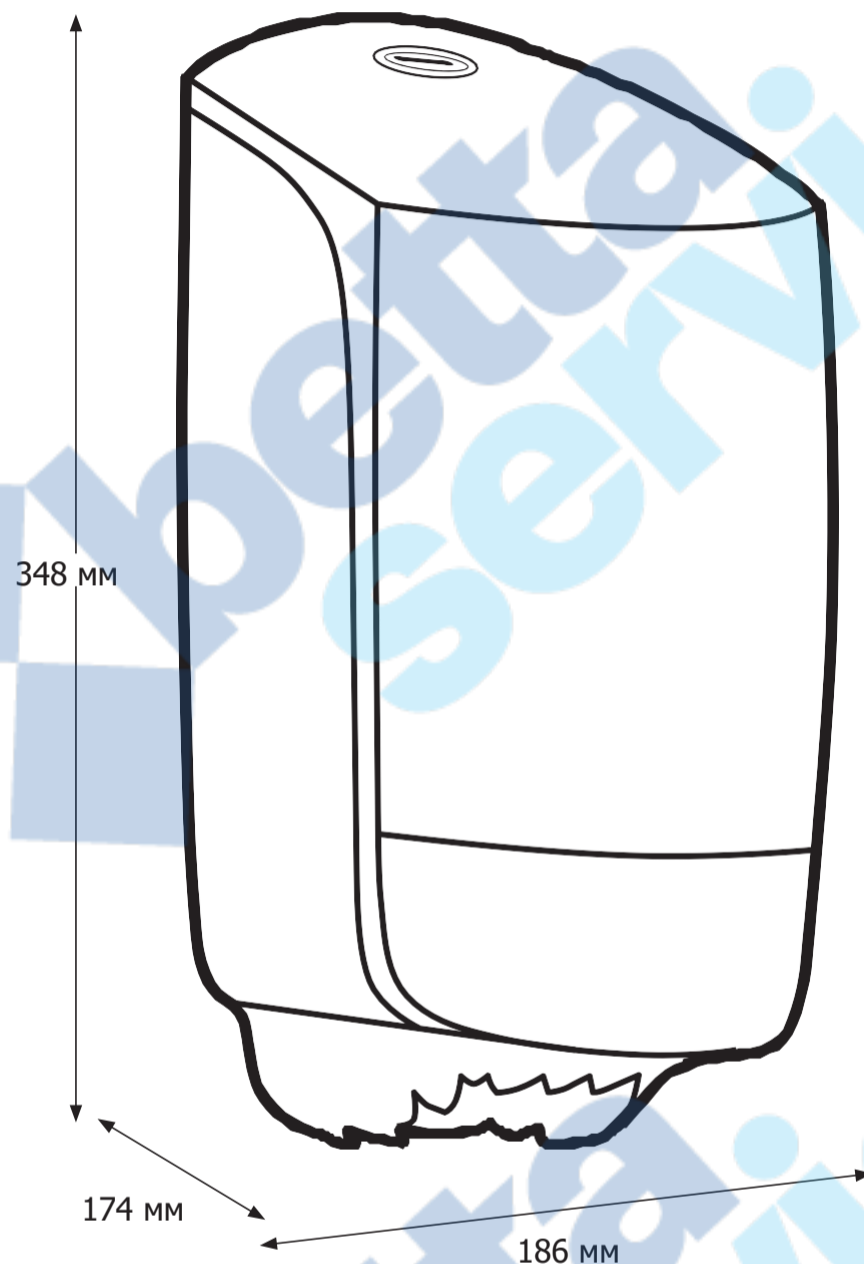

82209, 82247

Диспенсер KATRIN для рушників S з центральною подачею

Відкрити за допомогою ключа
(Положення - поверніть ключ вправо)

Відкривається легко
(Положення - поверніть ключ вліво
один раз, потім ключ не потрібен, щоб
відкрити диспенсер)

Натисніть і
потягніть
кришку, щоб
відкрити